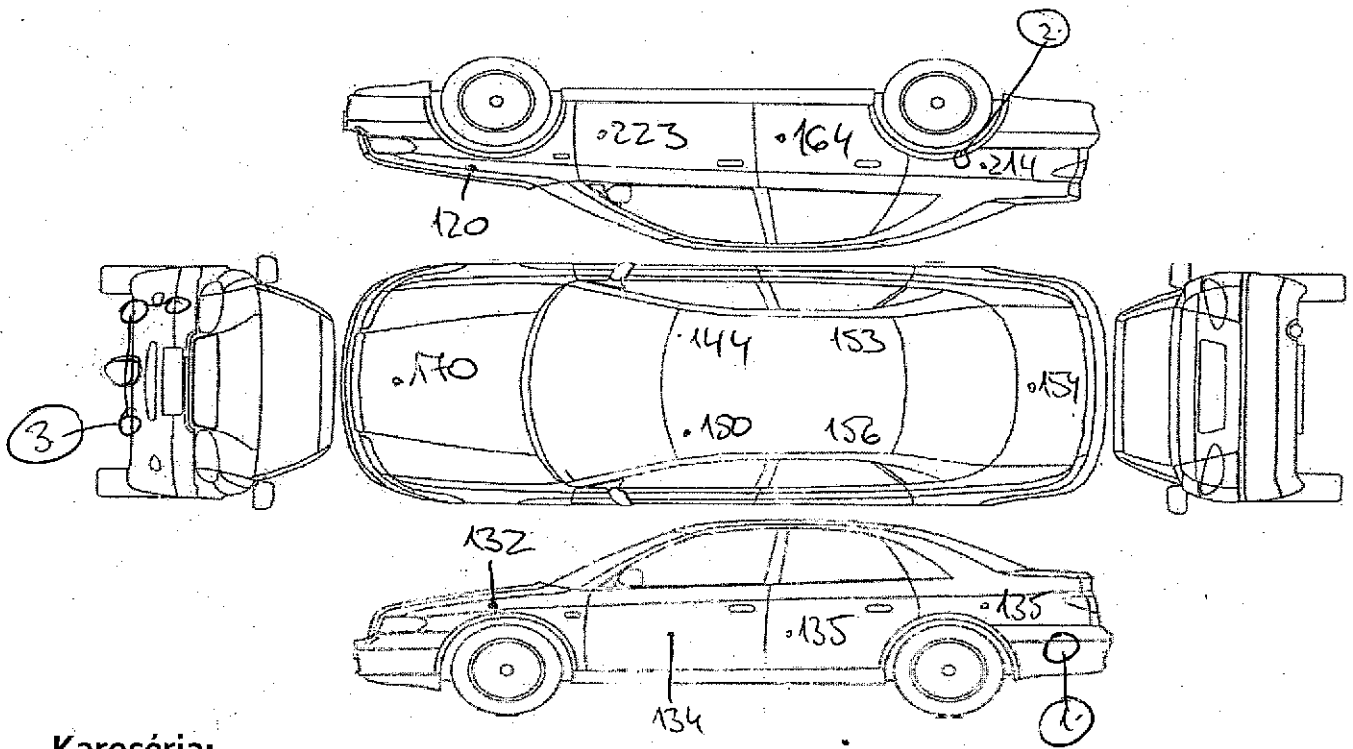

Karoséria:

- 1) odretá farba
- 2) malá prevaženina
- 3) odretá farba

Interiér:

OK

Dátum kontroly: 25.7.2019

EURO-Steps, s.r.o.
 Harmincova 1
 841 01 Bratislava
 IČO: 65 895 071
 IČ DPH: SK2021653632

podpis technika